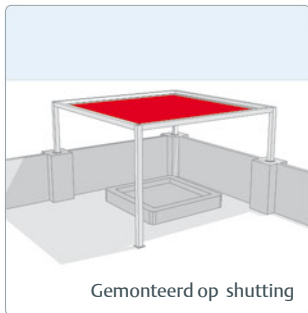

Vrijstaand op dakterras

Gekoppeld om de hoek

Gekoppeld op terras

Gekoppeld op speelplaats

Scan de QR/code om  
"Cubola The Movie" te bekijken

Vrijstaand met SolidScreens®

Gekoppeld op terras

Gemonteerd op shutting

### Praktische schoonheid

De Cubola® is ontstaan uit praktische noodzaak om, ook op lastige plaatsen, beschermd en beschut van het buitenleven te genieten. Vervolgens is deze zonwering voorzien van een strakke uitstraling. Het is een uniek zonweringssysteem dat zowel vrijstaand, als aan een gevel of op een schutting gemonteerd kan worden. De Cubola® is het eerste zonwering-product dat volledig horizontaal haar beschermende werk doet, zonder dat het doek "plisseert" wanneer het in de cassette verdwijnt.

Een speciaal ontwikkeld systeem maakt het bovendien mogelijk het doek in een variabele hoek te plaatsen. Praktisch als bescherming tegen laagstaande zon en tevens om regenwater af te laten lopen. Ook wanneer het doek volledig in de cassette zit, is het frame op zich een architectonische verrijking.

### Technisch vernuft

Het solide frame van de Cubola® is vervaardigd uit hoogwaardig aluminium. Speciaal ontwikkelde inwendige kopelstukken zorgen voor een stabiel geheel. Tevens zorgen deze ervoor dat er van buiten af geen bouten en moeren te zien zijn. De Cubola® heeft een maximale afmeting van 400 cm breed x 400 cm diep. De hoogte is variabel. Binnen deze breedtematen zijn praktisch alle (ook ongelijke) maatvoeringen mogelijk. Zo vormt bv. 335 cm breed x 362 cm diep x 296 cm hoog geen probleem. Voor nog meer schaduw kan de Cubola® oneindig aan elkaar gekoppeld worden. Ideaal voor (school)pleinen en horecagelegenheden, waar bescherming tegen schadelijke UV-straling gewenst is.