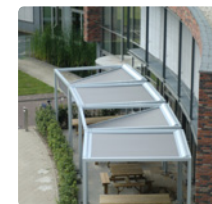

Overal toepasbaar