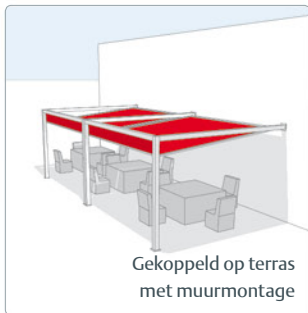

Vrijstaand met SolidScreens®

Gemonteerd op shutting

Gekoppeld op terras
met muurmontage